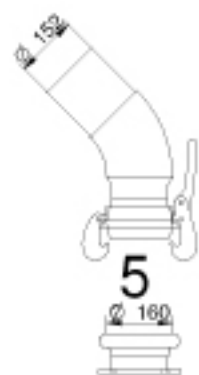

Ritning kranar och kopplingar på trycksidan Olby pumptankvagn

OLBY Tankvagnar

Ställbart 5" insug

Art. nr: 773 071 000

Ställbart 5" insug med 6" hona

Art. nr: 773 114 000

5" hona med rund fläns

Art. nr: 773 064 000

Sugkrök 5" med rundfläns

Art. nr: 773 075 000

Sugkrök 6" med rundfläns

Art. nr: 773 07 000

Olika insug till äldre tankvagnar med 5" trevägskran fram

Art. nr: 229 133 000

Kännetecken: rund fläns

Kännetecken: rund fläns

Ställbart 5" insug

Art. nr: 773 071 000

5" hona med fyrkantfläns

Art. nr: 773 120 000

Ställbart 6" insug

Art. nr: 773 072 000

6" hona med fyrkantfläns

Art. nr: 773 138 000