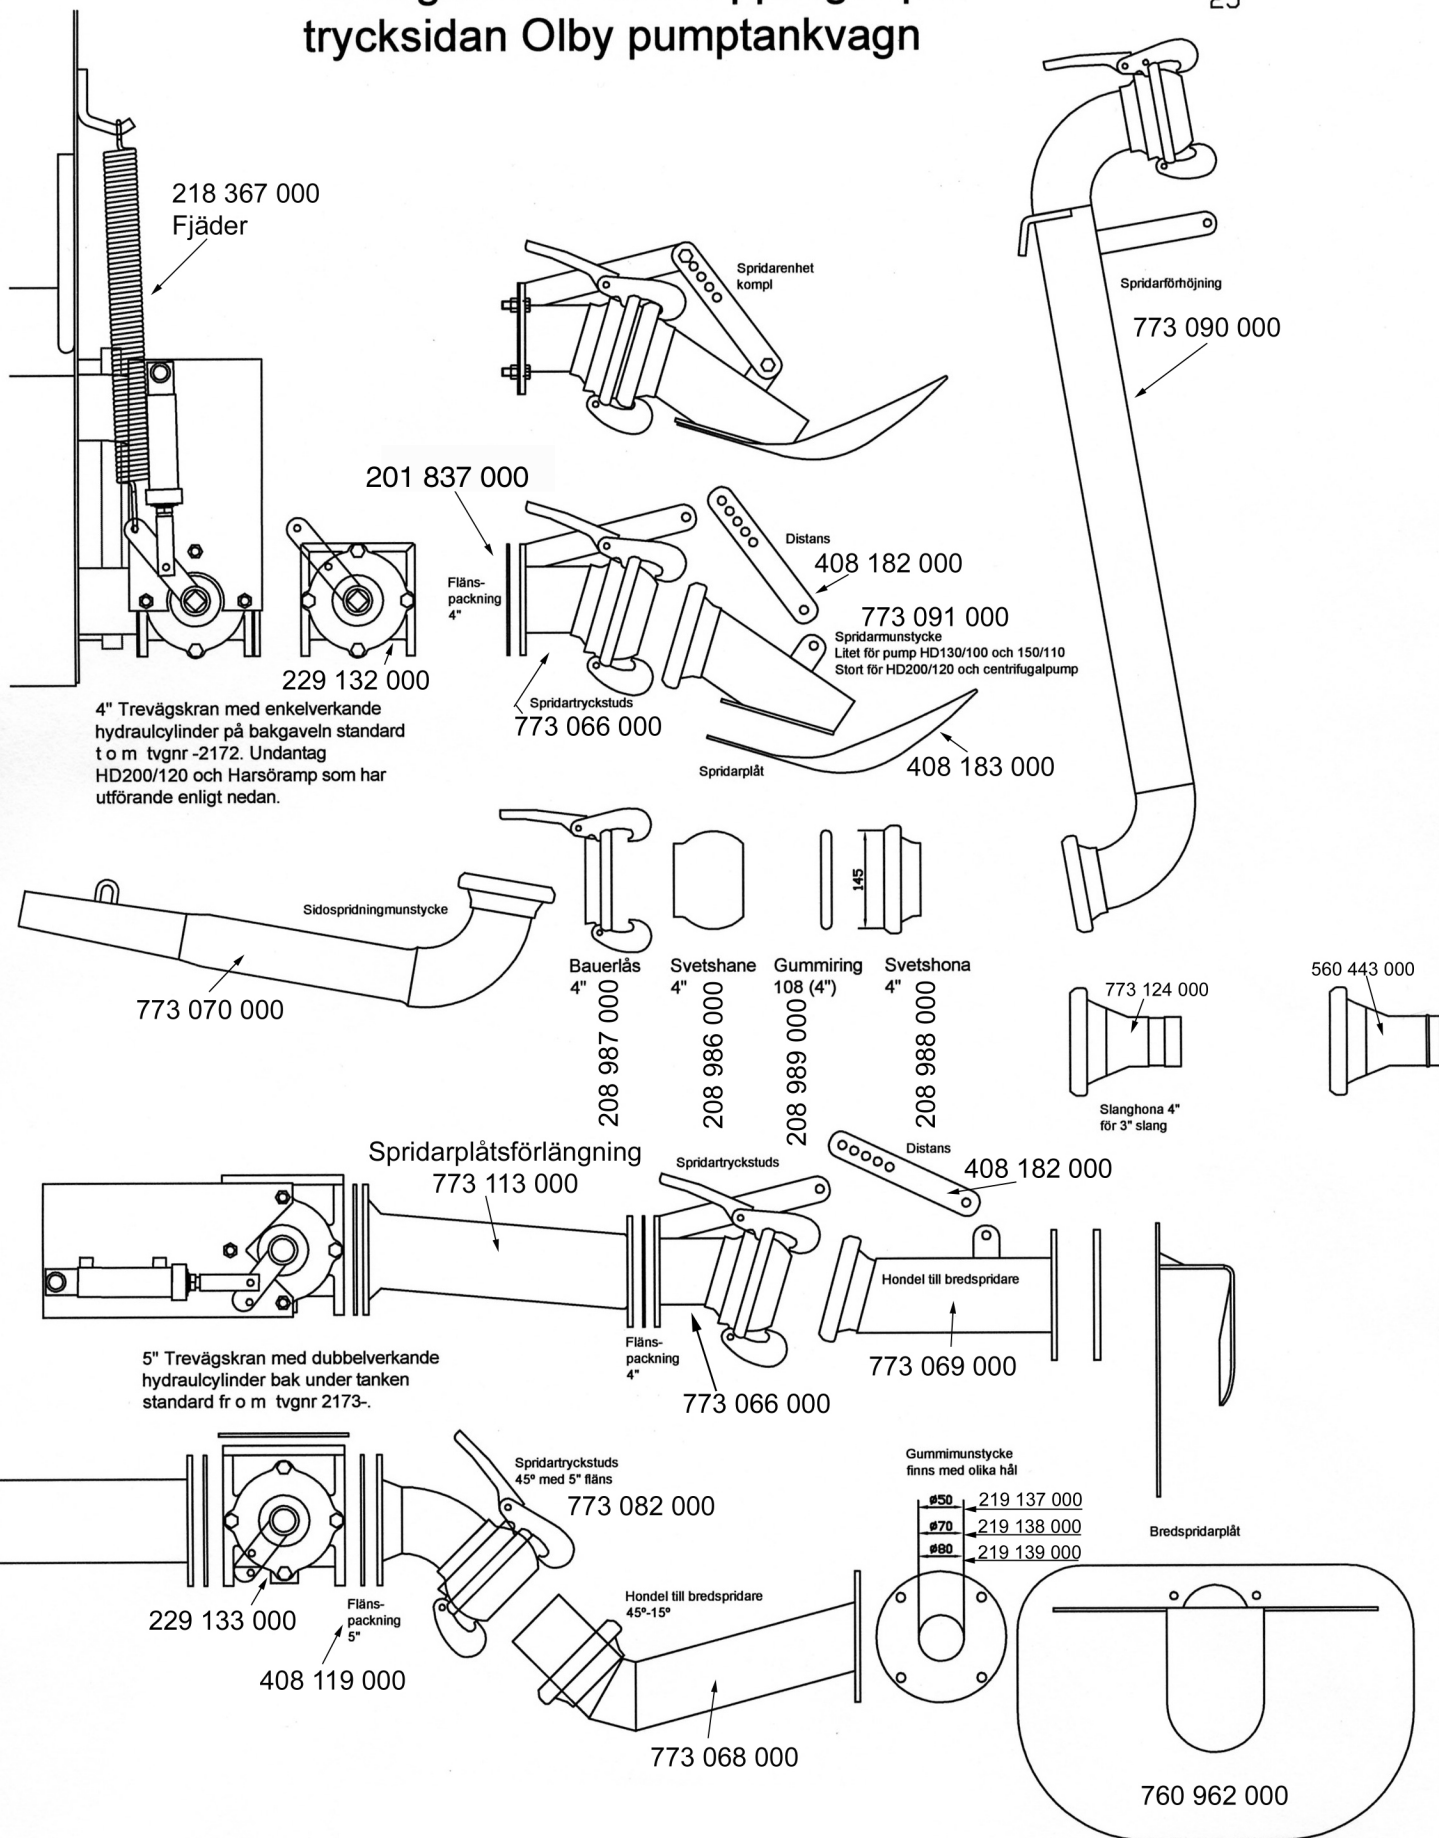

Ritning kranar och kopplingar på trycksidan Olby pumptankvagn

OLBY Tankvagnar

Ställbart 5" insug

Art. nr: 773 071 000

Ställbart 5" insug med 6" hona

Art. nr: 773 114 000

5" hona med rund fläns

Art. nr: 773 064 000

Sugkrök 5" med rundfläns

Art. nr: 773 075 000

Sugkrök 6" med rundfläns

Art. nr: 773 07 000

Olika insug till äldre tankvagnar med 5" trevägskran fram

Art. nr: 229 133 000

Kännetecken: rund fläns

Kännetecken: rund fläns

Ställbart 5" insug

Art. nr: 773 071 000

5" hona med fyrkantfläns

Art. nr: 773 120 000

Ställbart 6" insug

Art. nr: 773 072 000

6" hona med fyrkantfläns

Art. nr: 773 138 000

Kännetecken: fyrkantig fläns