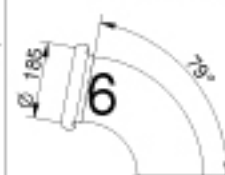

Art. nr: 760 627 000

Till 12 -18 m³ tankvagn med ett extra 6" insug på höger sida

Art. nr: 860 782 000

Till 8 och 10 m³ tankvagn

Art. nr: 773 144 000

Till 12 -18 m³ tankvagn

Art. nr: 773 078 000

Olika insug för sugkran till nyare tankvagnar med 6" trevägskran fram

Kännetecken: fyrkantig fläns