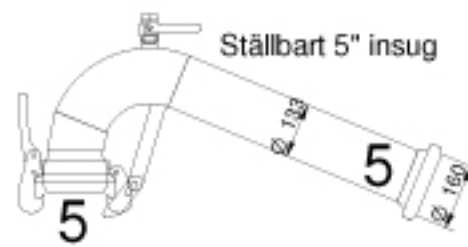

Ställbart 5" insug

Art. nr: 773 071 000

5" hona med fyrkantfläns

Art. nr: 773 120 000

Ställbart 6" insug

Art. nr: 773 072 000

6" hona med fyrkantfläns

Art. nr: 773 138 000