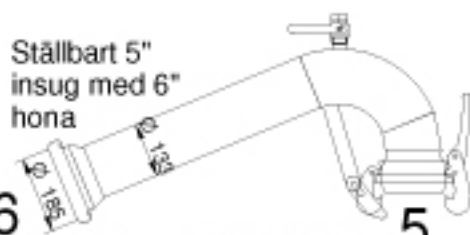

Ritning kranar och kopplingar på trycksidan Olby pumptankvagn

OLBY Tankvagnar

Ställbart 5" insug

Art. nr: 773 071 000

Ställbart 5" insug med 6" hona

Art. nr: 773 114 000

5" hona med rund fläns

Art. nr: 773 064 000