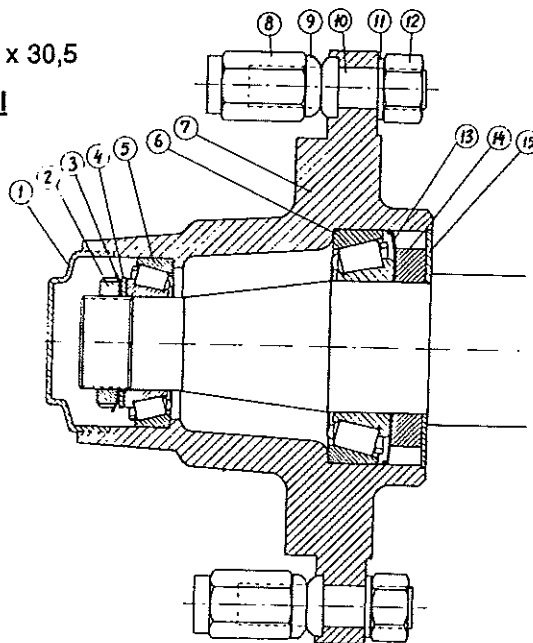

8 Bults axlar typ 98/198 80x80

Enkelaxel typ 98 8 500 l - 10 500 l - 13 000 l
 Boggi typ 198 10 500 l - 13 000 l - 15 000 l
 Däck typ 600x26,5 - 600x30,5 - 700x26,5 - 700x30,5

I nedanstående axeltapp ingår samma detaljer som i nav 96/196 med nedanstående ändringar, se bild föregående sida.

Pos	Art.nr	Benämning	Antal
7.	209 778	Nav	1
8.	209 767	Fälgmutter,	8
	209 781	Fälgmutter	
9.	209 769	Fjäderbricka	8
	209 768	Pinnbult	
10.	209 780	Pinnbult	8
	209 770	Fjäderbricka	
11.	209 770	Fjäderbricka	8
12.	209 771	Låsmutter	8
	209 783	Bromsbackar trumbroms	

10 Bults axlar typ 100/200 90x90

Typ 100 för enkelaxel från tankvagn 8 500 l till 13 000 l
 Typ 200 för boggi från 10 500 l till 18 000 l.
 Däck typ 700x26,5 - 700x30,5 800x26,5 - 800x30,5 850 x 30,5

Pos	Art.nr	Benämning	Antal
1.	219 750	Navkapsel	1
2.	219 751	Axelmutter	1
3.	219 752	Låsbricka	1
4.	219 753	Slitbricka	1
5.	219 754	Ytterlager	1
6.	219 755	Innerlager	1
7.	219 756	Nav kropp	1
8.	219 760	Fälgmutter	10
9.	209 769	Fjäderbricka	10
10.	209 779	Pinnbult	10
11.	209 770	Fjäderbricka	10
12.	209 771	Låsmutter	10
13.	219 757	Tätning	1
14.	219 758	Tätningring	1
15.	219 759	Fjäddering	1
Skivbroms passande 10 bults axel			
	219 781	Bromsskiva	1
	209 851	Låsstift	2
	219 785	Mellandel bromsskiva	1