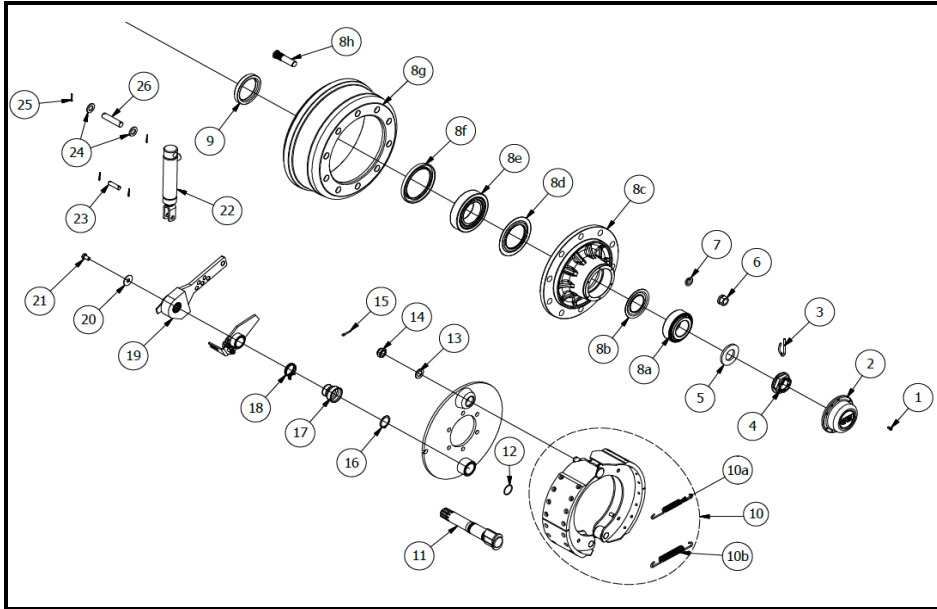

Item	Code	Description	Qty.	Kit Code
1	344F022	Pemo eccentric regolaz. Convergenza - Eccentric regulat. Pivot - Pivot de regul - Exzentrische Regulierungbolzen	2	
2	328F003	Dado intagli - Crown nut - écrou couronne - Kronemutter M22X1.5	2	
3	310F003	Copiglia - Split pin - Goupille - Splinte	2	
4	352A1614T20	Sterzo bar - Steering bar - Direction bar - Lenkstange	1	
5	335F101	Vite - Screw - Vis- Schraube 20 X 90 5737 8.8 UNI	M 2	
6	329F012	Rondella - Washer - Rondelle - Scheibe D.28X50X4	1	
7	329F112	Rondella - Washer - Rondelle - Scheibe D.20.5X50X11	1	
8	340F010	Dado - nut - écrou - mutter M20 UNI 7474	1	
9	354F006	Ammortizzatore - Shock absorber - Amortisseur - Stoßdämpfer	1	
10	329F073	Rondella - Washer - Rondelle - Scheibe J.20	1	
11	340F011	Dado - nut - écrou - mutter M20 UNI 5588	1	
12	347AQ001D/SR4	Cerniera - Hinge - Charnière - Scharnier	1	
12a	353A002	Giunto elastico - Elastic joint - Joint élastique - Elastische Fuge	1	
12b	349F036	Boccola - Bush - Buisson - Busch	1	
12c	349F035	Boccola - Bush - Buisson - Busch	1	
13	356A027	Cilindro - Cylinder - Cylindre - Zylinder	1	
14	335F049	Vite - Screw - Vis- Schraube 16 X 100 5737 8.8 UNI	M 2	
15	340F059	Dado - nut - écrou - mutter M16 UNI 7474	2	
16	335F141	Vite - Screw - Vis- Schraube 8 X 16 5739 8.8 UNI	M 4	
17	307F134	Calotta - Cap - Capuchon - Kappe	2	
18	305F030	Ghiera - Sleeve - Embout - Nutmutter	2	
19	335F140	Vite - Screw - Vis- Schraube 10 X 35 5931	M 2	
20	344F051	Perno - Pin - Pivot - Bolzen	2	
21	305F029	Rondella - Washer - Rondelle - Scheibe D.83X53X5.5	2	
22	305F028	Rondella - Washer - Rondelle - Scheibe D.83X51.8X3	2	
23	341F086	O-RING	2	